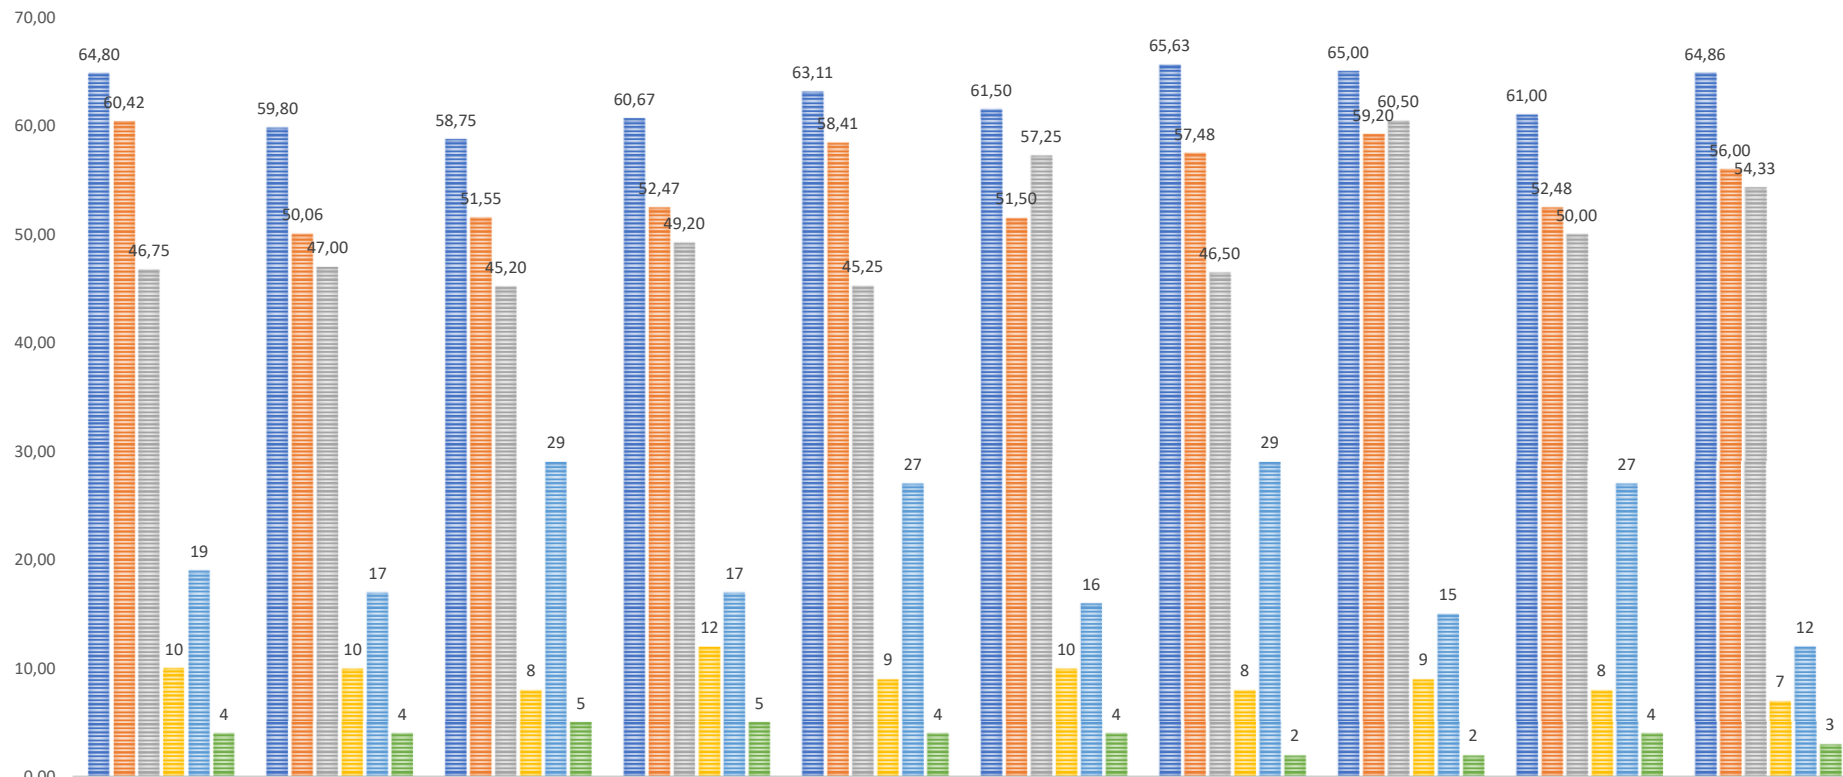

## LIGAŠKA TEKMOVANJA 2022

■ 1. LIGA ■ 2. LIGA ■ MLADINCI ■ ŠT. STR. 1. LIGA ■ ŠT. STR. 2. LIGA ■ MLADINCI

■ 1. LIGA	64,80	59,80	58,75	60,67	63,11	61,50	65,63	65,00	61,00	64,86
■ 2. LIGA	60,42	50,06	51,55	52,47	58,41	51,50	57,48	59,20	52,48	56,00
■ MLADINCI	46,75	47,00	45,20	49,20	45,25	57,25	46,50	60,50	50,00	54,33
■ ŠT. STR. 1. LIGA	10	10	8	12	9	10	8	9	8	7
■ ŠT. STR. 2. LIGA	19	17	29	17	27	16	29	15	27	12
■ MLADINCI	4	4	5	5	4	4	2	2	4	3